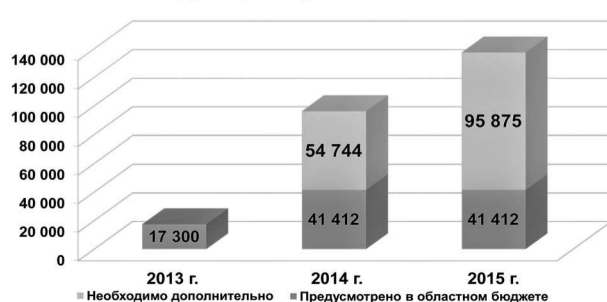

Федеральные субсидии на дороги

Борис БОРИСОВ

Распоряжением премьер-министра России Дмитрия Медведева распределены федеральные субсидии на строительство новых автодорог.

Это деньги на новые дороги общего пользования, имеющие общегосударственное или межрегиональное значение, и реконструкцию старых.

Как сообщает пресс-служба администрации области, нашему региону выделено более 757 миллионов рублей. В нынешнем году размер субсидий составил 333 миллиона рублей. В будущем — более 247 миллионов, и в 2015 году поступит 177 миллионов рублей субсидий.

Финансирование создания сети МФЦ на территории Орловской области